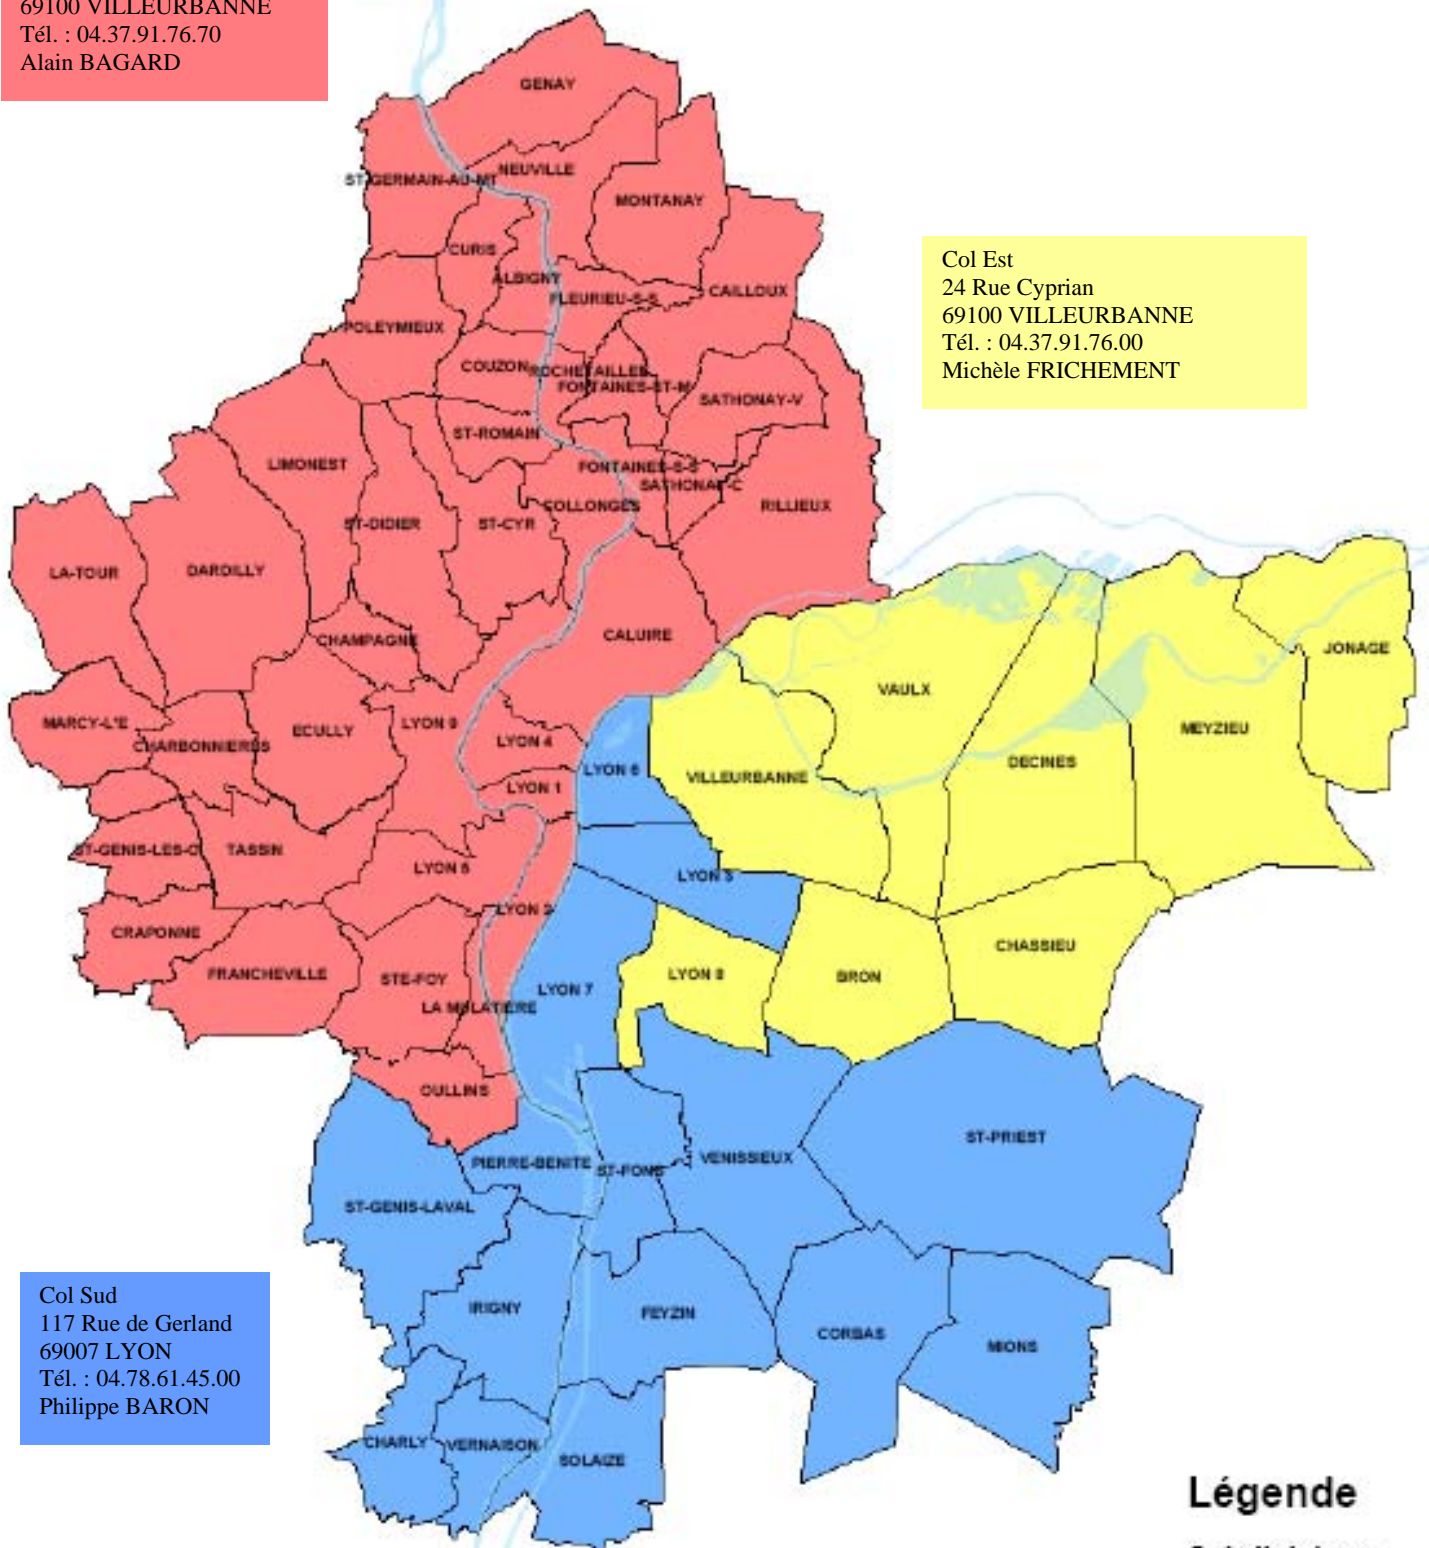

Subdivisions de collecte

Col Nord-Ouest
1 bis Ch de la Ligne de L'est
69100 VILLEURBANNE
Tél. : 04.37.91.76.70
Alain BAGARD

Col Est
24 Rue Cyprian
69100 VILLEURBANNE
Tél. : 04.37.91.76.00
Michèle FRICHEMENT